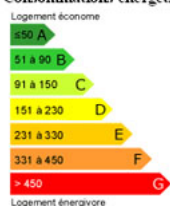

Ref. 170607-6005

**1 144 000 €**

Honoraires inclus : 62 200 € TTC

Surface habitable : 456 m<sup>2</sup>

Surface terrain : 6903 m<sup>2</sup>

Nombre de pièces : 11

Nombre de chambres : 7

### Consommations énergétiques